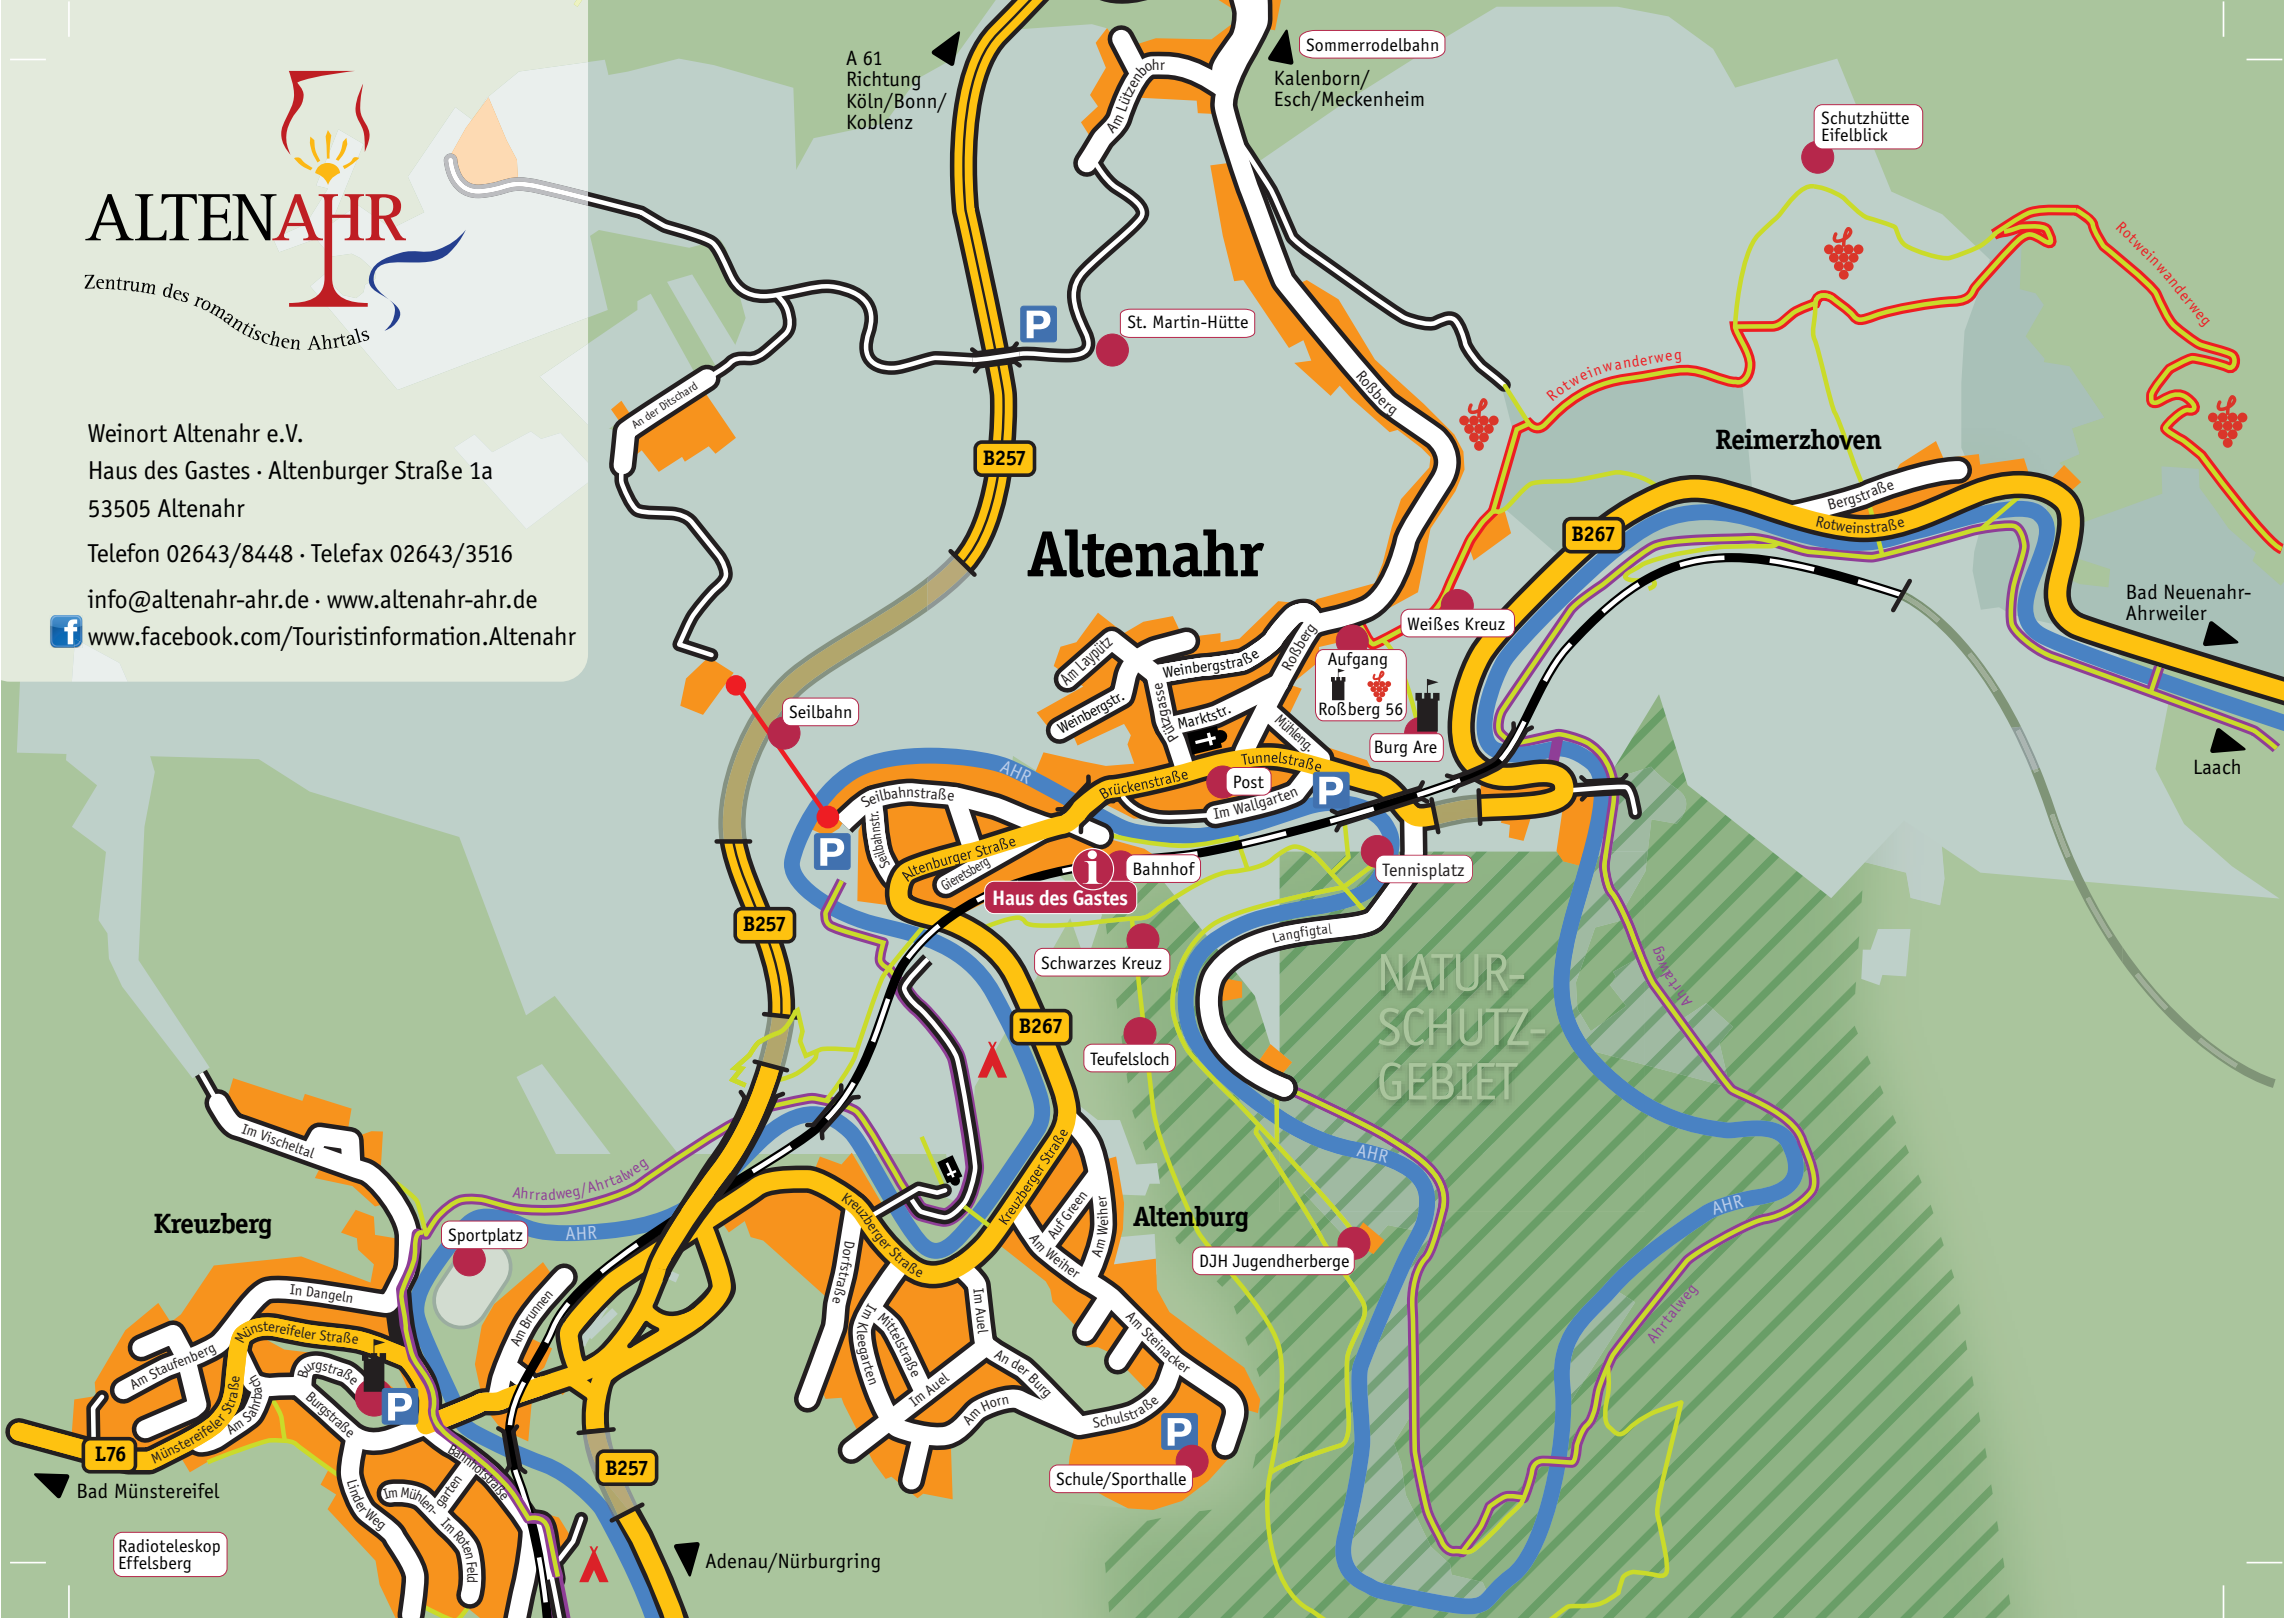

A 61  
Richtung  
Köln/Bonn/  
Koblenz

Sommerrodelbahn

Kalenborn/  
Esch/Meckenheim

Schutzhütte  
Eifelblick

St. Martin-Hütte

Reimerzhoven

Altenahr

Bad Neuenahr-  
Ahrweiler

Laach

Seilbahn

Weißes Kreuz

Aufgang  
Roßberg 56

Burg Are

P

Haus des Gastes

Bahnhof

Tennisplatz

B267

Schwarzes Kreuz

Teufelsloch

NATUR-  
SCHUTZ-  
GEBIET

Kreuzberg

Altenburg

DJH Jugendherberge

Bad Münstereifel

Radioteleskop  
Effelsberg

Adenau/Nürburgring

Schule/Sporthalle

B257

B267

B257

B267